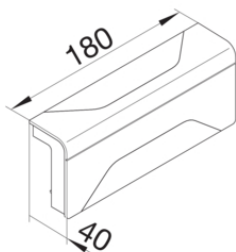

Sectiune inferioara PVC

Descriere
Soclu plinta SL20055, RAL9011

Amb. Art Nr.
36 **SL200551**

SL200551_PCS_BASE

Sectiune superioara PVC

Descriere
Capac plinta SL20055, RAL9010

Amb. Art Nr.
36 **SL20055229010**

SL2005522_PCS_LID

Piesa de capat PC - ABS fara continut de halogen

Descriere
Piesa capat SL20x55 mm, RAL9010

Amb. Art Nr.
1 **SL20055619010**

SL2005561_PD_ENDCAP

Caseta de conexiuni 3D ABS

Descriere
Derivatie T SL20055, RAL9010

Amb. Art Nr.
1 **SL2005589010**

SL200558_PD_T_ANDCROSSPIECE