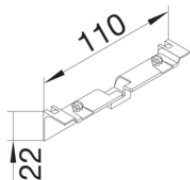

Masca pentru suportul de aparate ABS

Descriere
Capac SL20055, RAL9010

Amb. Art Nr.
1 **SL20055A9010**

SL20055A_PD_COVER